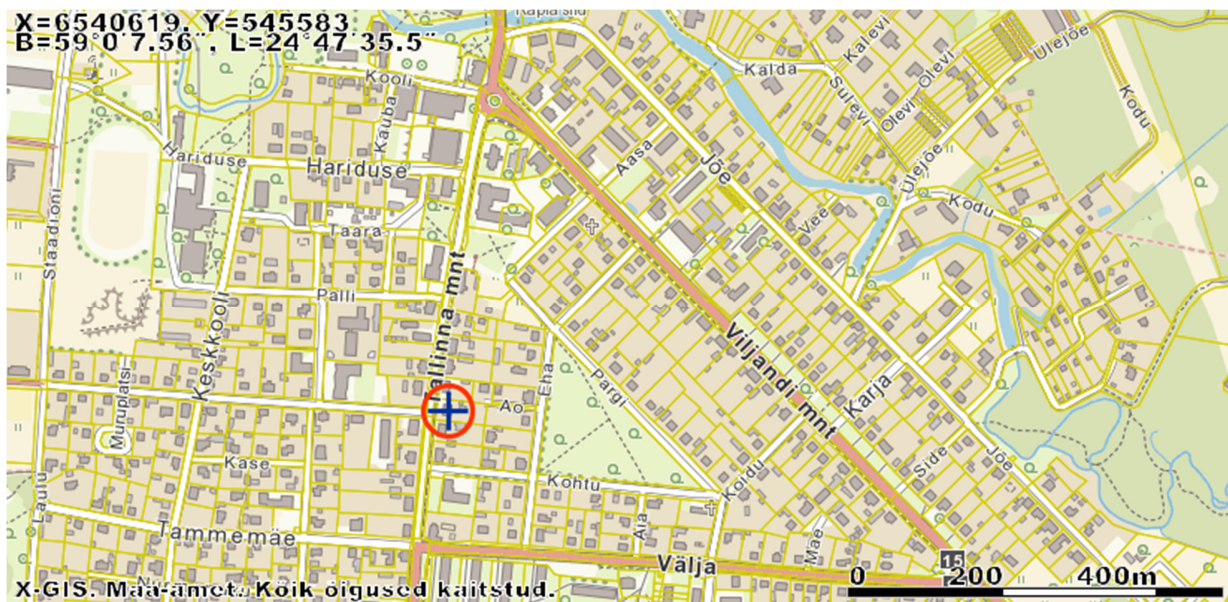

ASENDISKEEM

Rapla Tallinna mnt 33, Tammiku fotoäri

Ortofoto

Aluskaart