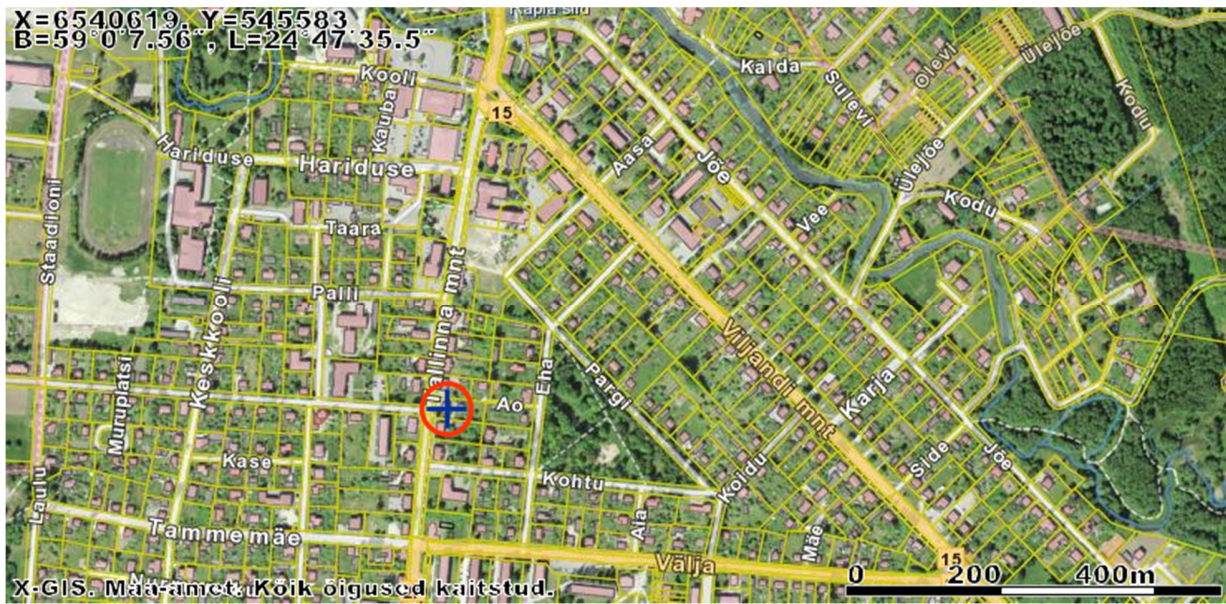

ASENDISKEEM

Rapla Tallinna mnt 33, Tammiku fotoäri

Ortofoto

Aluskaart