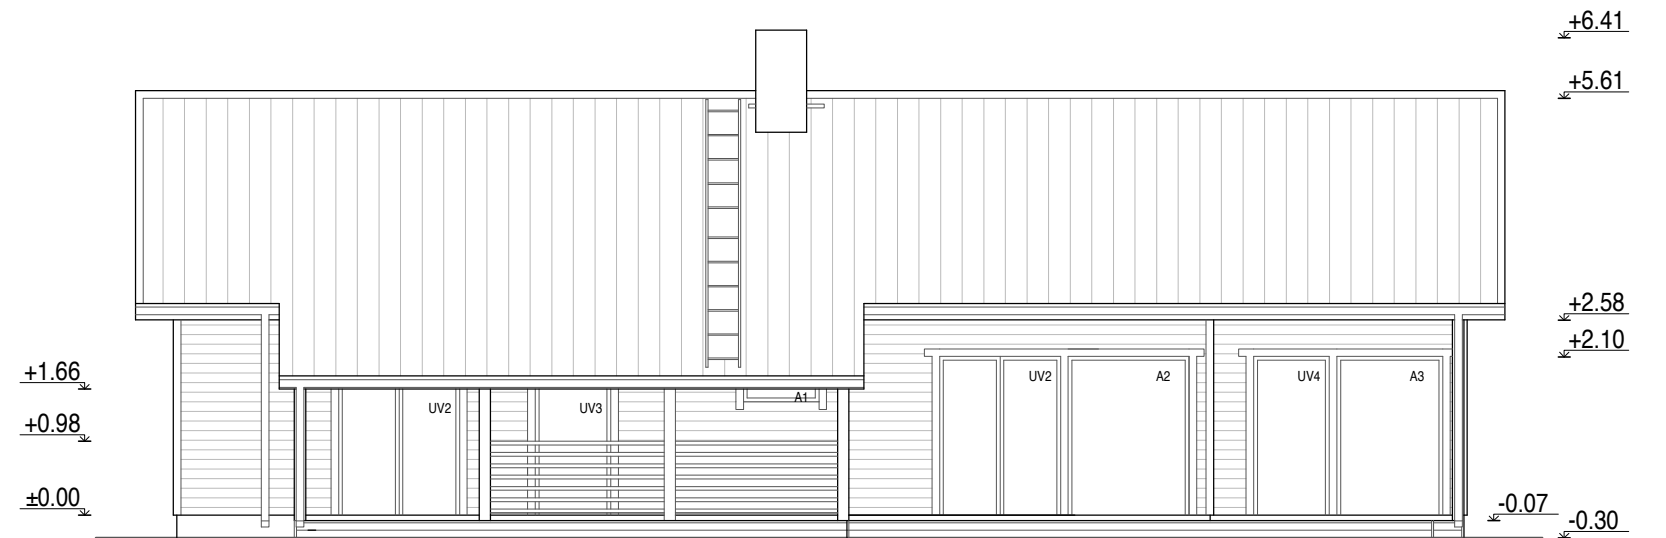

B

D

A

C

Pinnakatete värvitoonid:

|   |   |               |
|---|---|---------------|
| 1 | Katusekate plekk-profiil                      | tumehall RR23 |
| 2 | Vihmaveesüsteem, aknaplekid                   | tumehall RR23 |
| 3 | Välisvoodrilaud 120x20mm peensaetud           | tumehall      |
| 4 | Räästakastilaudis 95x21mm nelikant peensaetud | valge         |
| 5 | Puitdetailid, postid, kattelaud               | valge         |
| 6 | Aknad, ukсед                                  | valge         |
| 7 | Sokliplaat sile Tempesi tsementplaat          | hall          |