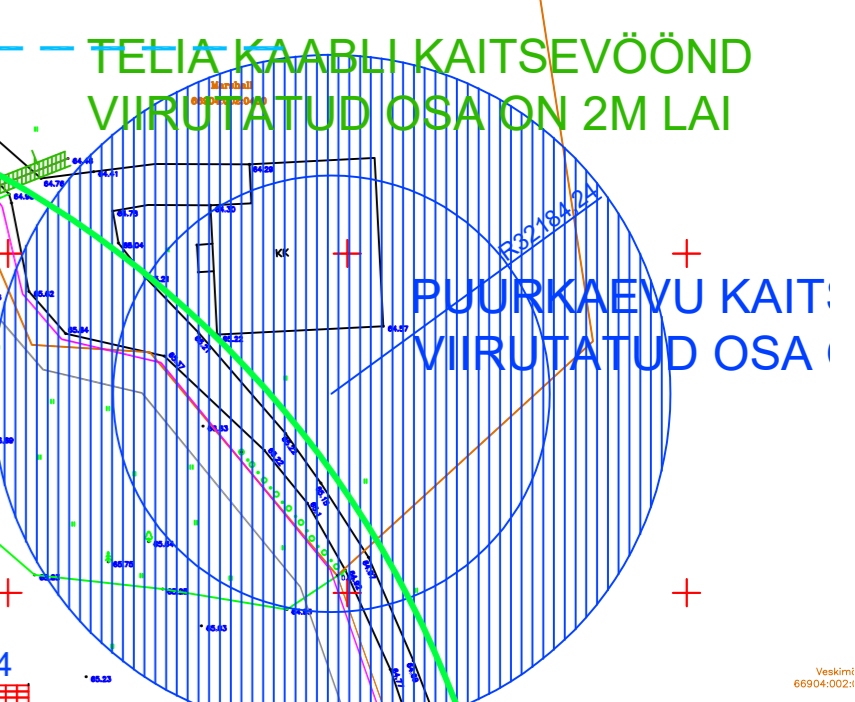

VOIMALIK SIDEKAABLI UUS TEEKOND L=380M

66904.002.0051.08

66904.002.0052

tükeldamise ideelised piirid

tükeldamise ideelised piirid

tükeldamise ideelised piirid

tükeldamise ideelised piirid

tükeldamise ideelised piirid