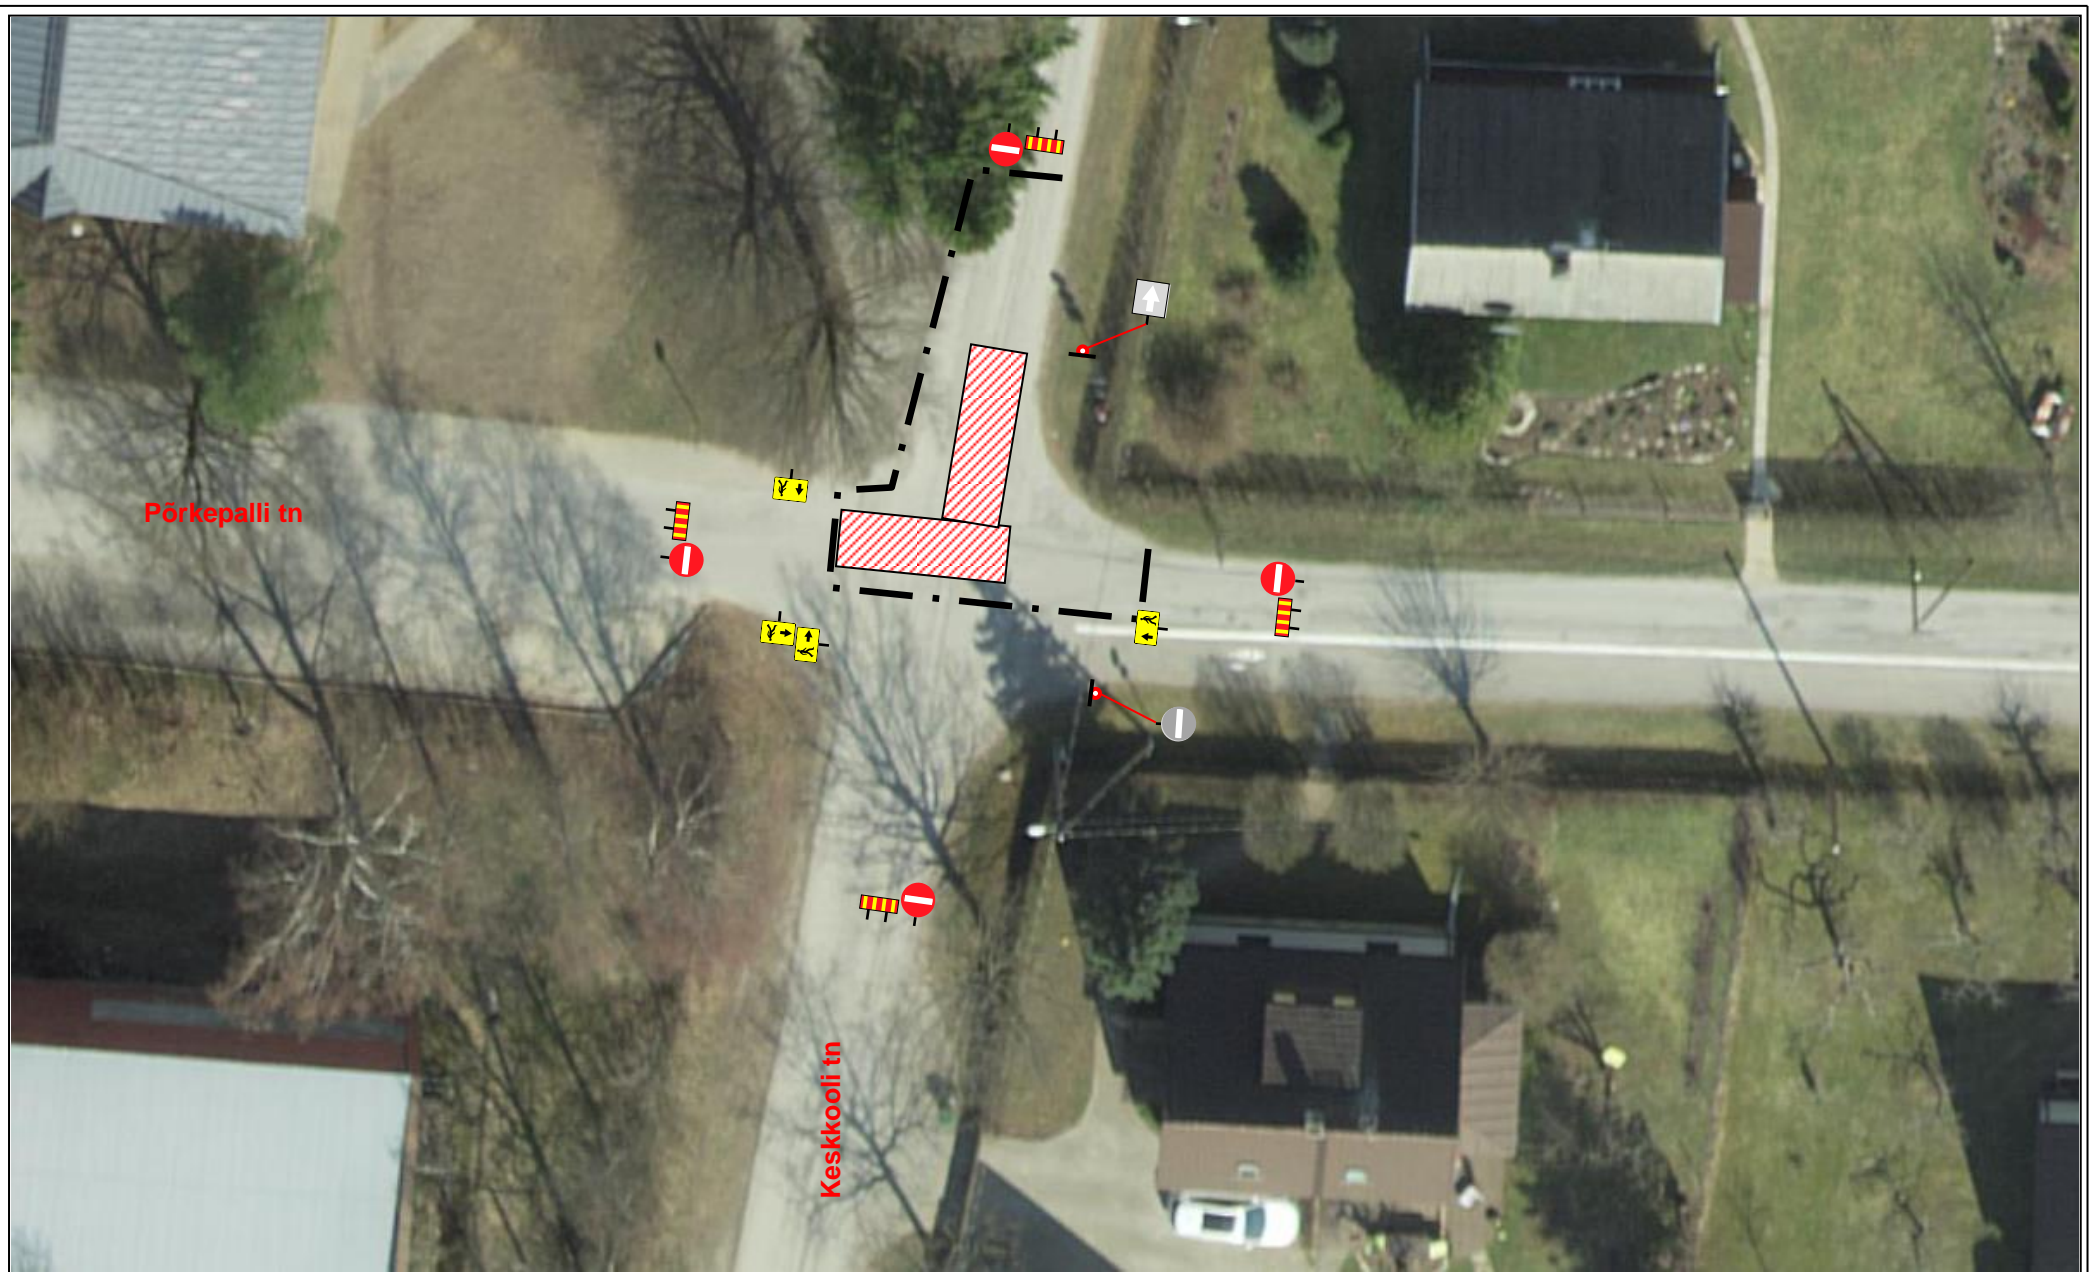

## AJUTINE LIIKLUSKEEM 1

<b>Joonise nimetus:</b>	Trassitööde liikluskorraldus
<b>Tööde teostamise koht:</b>	Põrkepalli tn, Rapla linn
<b>Koostas :</b>	R. Kaju (Kivipartner OÜ)
<b>Töid teostab:</b>	Kivipartner OÜ (liikluskorralduse eest vastutav isik: Rivo Kaju tel: 5555 7821)
<b>Tööde algus:</b>	<b>Tööde lõpp:</b>

## AJUTINE LIIKLUSKEEM 1a

<b>Joonise nimetus:</b>	Trassitööde liikluskorraldus
<b>Tööde teostamise koht:</b>	Põrkepalli tn, Rapla linn
<b>Koostas :</b>	R. Kaju (Kivipartner OÜ)
<b>Töid teostab:</b>	Kivipartner OÜ (liikluskorralduse eest vastutav isik: Rivo Kaju tel: 5555 7821)
<b>Tööde algus:</b>	<b>Tööde lõpp:</b>

## AJUTINE LIIKLUSKEEM 2

<b>Joonise nimetus:</b>	Trassitööde liikluskorraldus
<b>Tööde teostamise koht:</b>	Põrkepalli tn ja Keskkoobi tn ristmik, Rapla linn
<b>Koostas :</b>	R. Kaju (Kivipartner OÜ)
<b>Töid teostab:</b>	Kivipartner OÜ (liikluskorralduse eest vastutav isik: Rivo Kaju tel: 5555 7821)
<b>Tööde algus:</b>	<b>Tööde lõpp:</b>

## AJUTINE LIIKLUSKEEM 2a

<b>Joonise nimetus:</b>	Trassitööde liikluskorraldus
<b>Tööde teostamise koht:</b>	Põrkepalli tn ja Keskkooli tn ristmik, Rapla linn
<b>Koostas :</b>	R. Kaju (Kivipartner OÜ)
<b>Töid teostab:</b>	Kivipartner OÜ (liikluskorralduse eest vastutav isik: Rivo Kaju tel: 5555 7821)
<b>Tööde algus:</b>	<b>Tööde lõpp:</b>