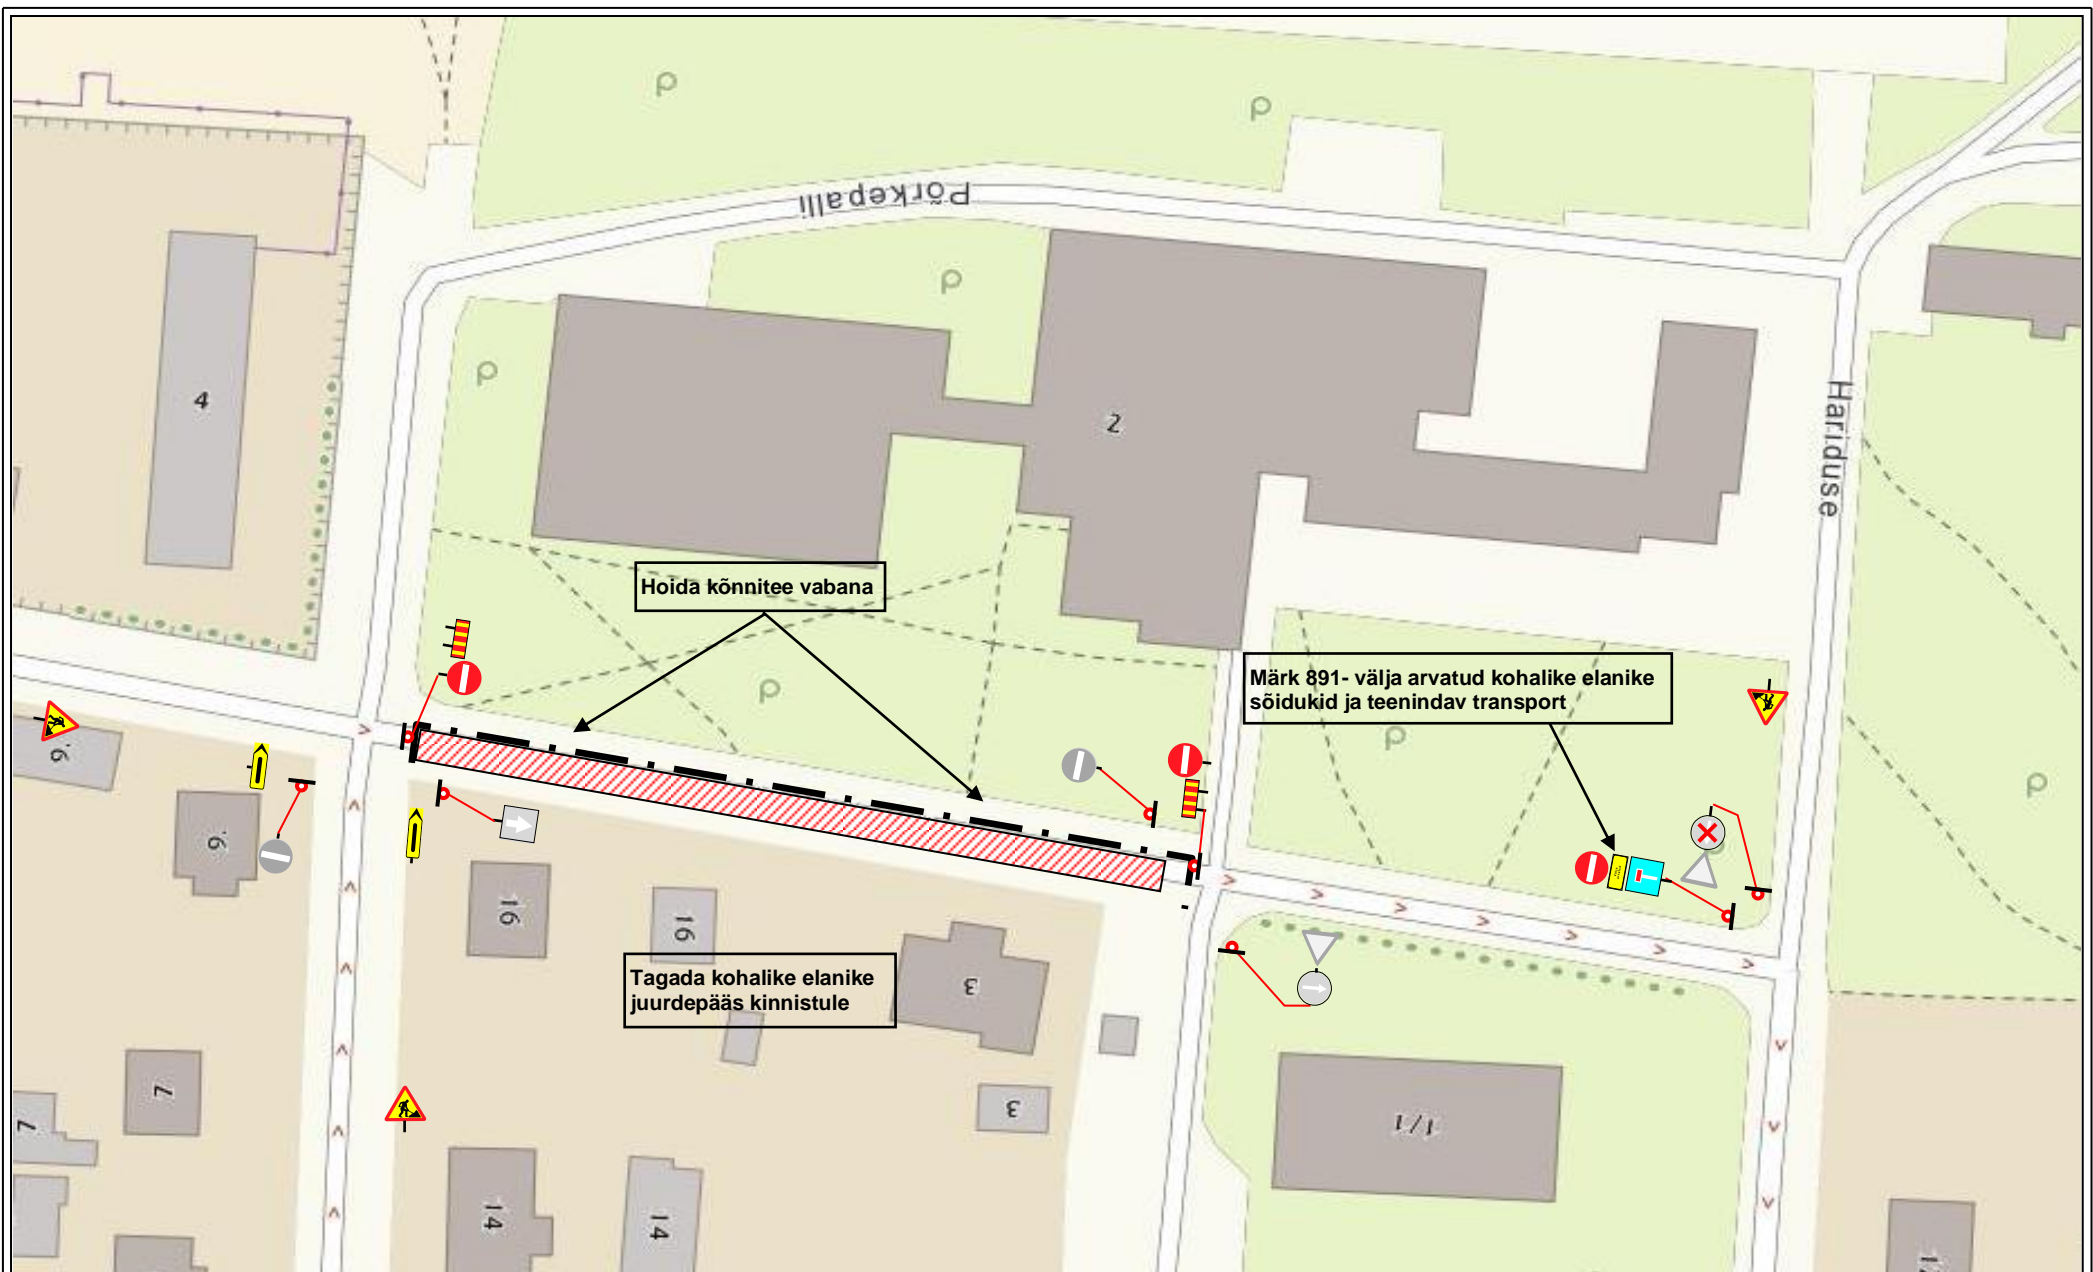

## AJUTINE LIIKLUSKEEM 2

<b>Joonise nimetus:</b>	Trassitööde liikluskorraldus
<b>Tööde teostamise koht:</b>	Põrkepalli tn ja Keskkoobi tn ristmik, Rapla linn
<b>Koostas :</b>	R. Kaju (Kivipartner OÜ)
<b>Töid teostab:</b>	Kivipartner OÜ (liikluskorralduse eest vastutav isik: Rivo Kaju tel: 5555 7821)
<b>Tööde algus:</b>	<b>Tööde lõpp:</b>

Piirdeaed

Ajutine liiklusmärk

Olemasolev liiklusmärk

## AJUTINE LIIKLUSKEEM 2a

<b>Joonise nimetus:</b>	Trassitööde liikluskorraldus
<b>Tööde teostamise koht:</b>	Põrkepalli tn ja Keskkooli tn ristmik, Rapla linn
<b>Koostas :</b>	R. Kaju (Kivipartner OÜ)
<b>Töid teostab:</b>	Kivipartner OÜ (liikluskorralduse eest vastutav isik: Rivo Kaju tel: 5555 7821)
<b>Tööde algus:</b>	<b>Tööde lõpp:</b>