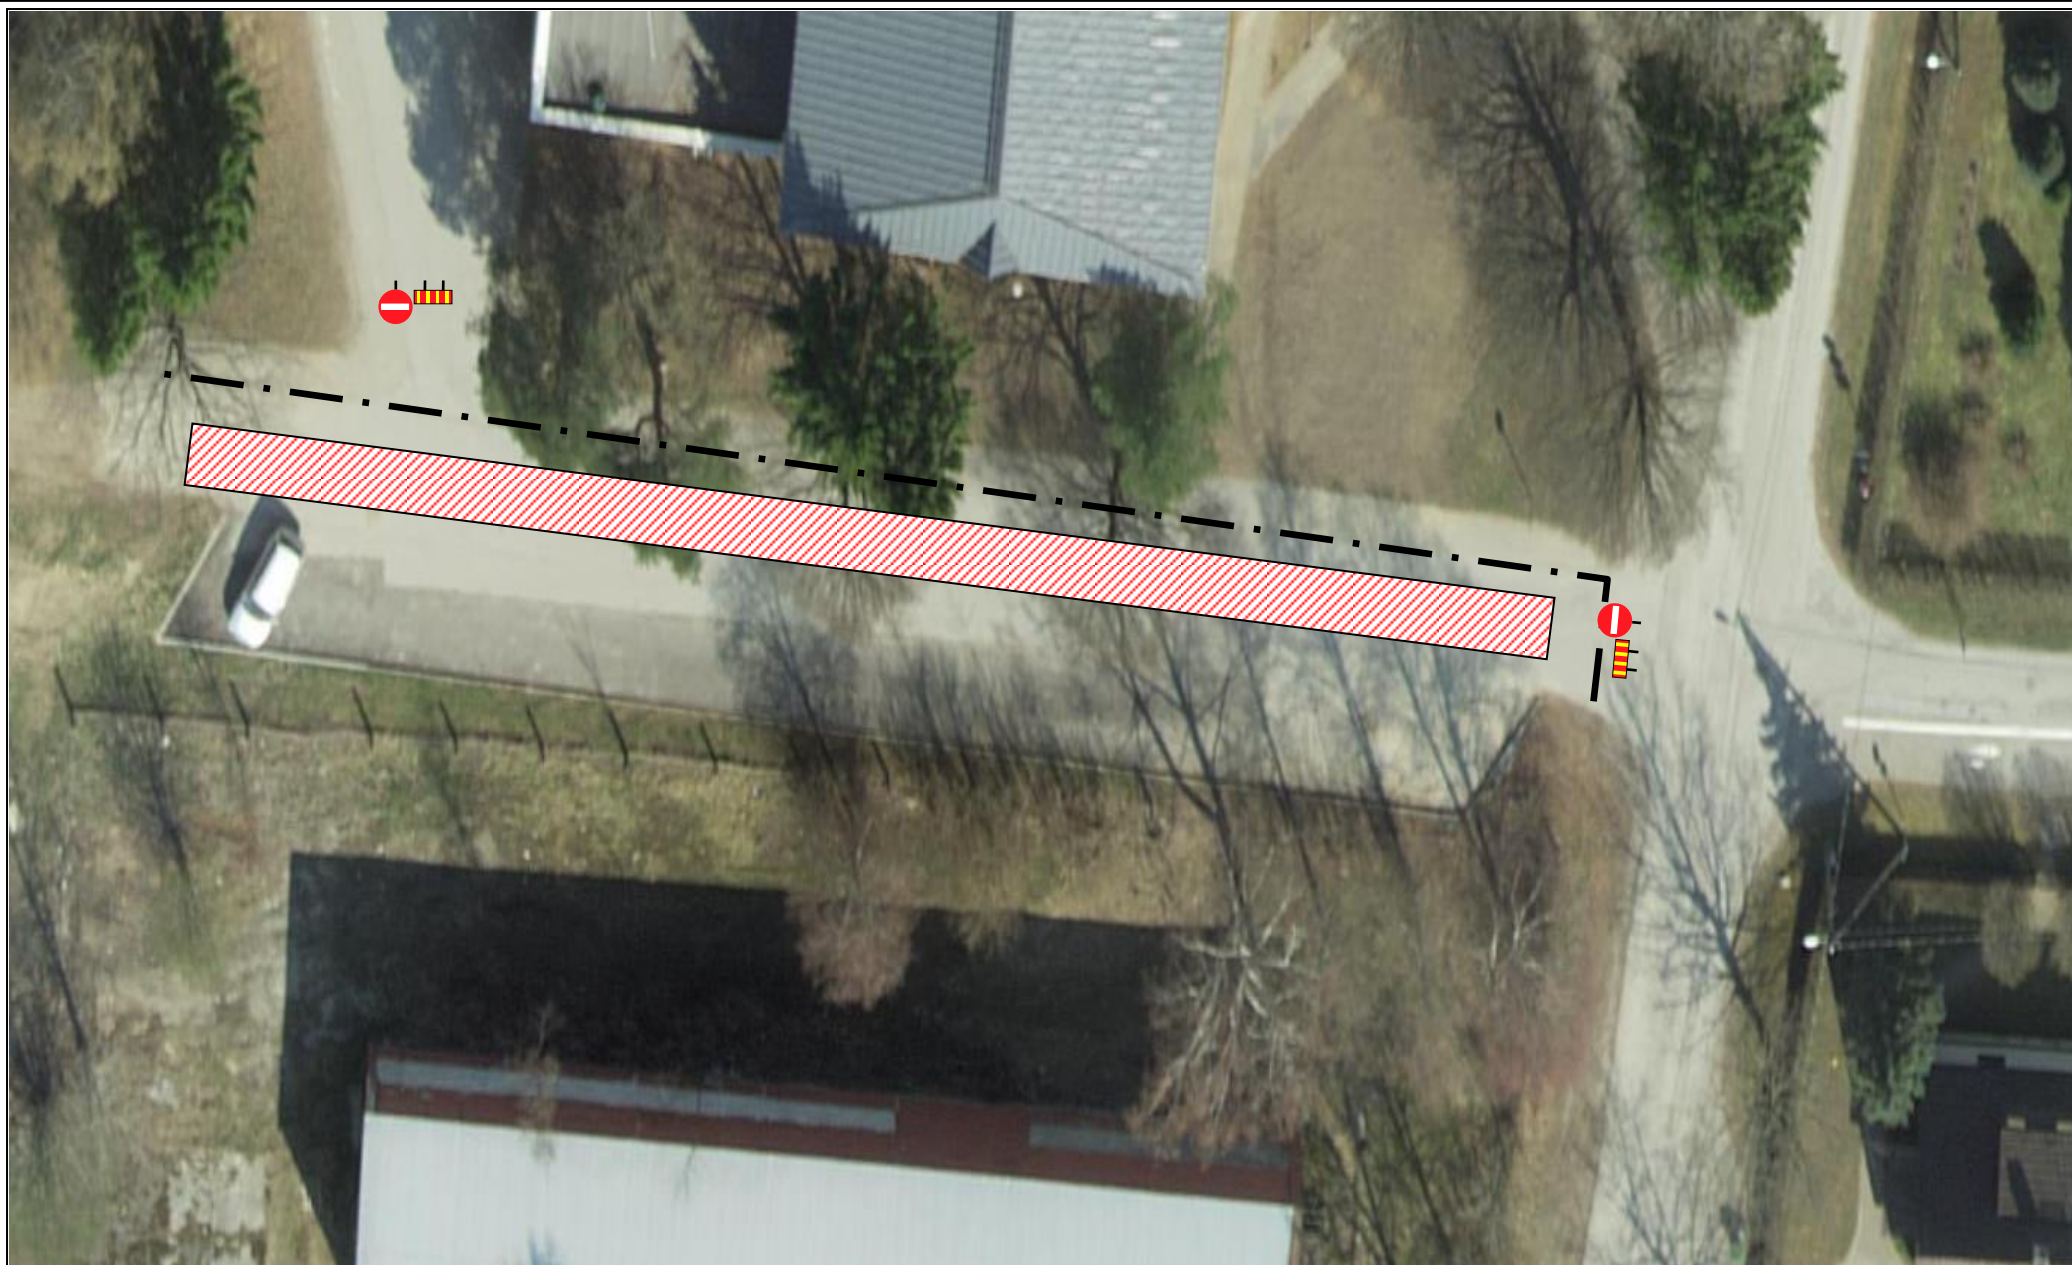

## AJUTINE LIIKLUSKEEM 1

<b>Joonise nimetus:</b>	Trassitööde liikluskorraldus
<b>Tööde teostamise koht:</b>	Põrkepalli tn, Rapla linn
<b>Koostas :</b>	R. Kaju (Kivipartner OÜ)
<b>Töid teostab:</b>	Kivipartner OÜ (liikluskorralduse eest vastutav isik: Rivo Kaju tel: 5555 7821)
<b>Tööde algus:</b>	<b>Tööde lõpp:</b>

## AJUTINE LIIKLUSKEEM 1a

<b>Joonise nimetus:</b>	Trassitööde liikluskorraldus
<b>Tööde teostamise koht:</b>	Põrkepalli tn, Rapla linn
<b>Koostas :</b>	R. Kaju (Kivipartner OÜ)
<b>Töid teostab:</b>	Kivipartner OÜ (liikluskorralduse eest vastutav isik: Rivo Kaju tel: 5555 7821)
<b>Tööde algus:</b>	<b>Tööde lõpp:</b>

## AJUTINE LIIKLUSKEEM 2

<b>Joonise nimetus:</b>	Trassitööde liikluskorraldus
<b>Tööde teostamise koht:</b>	Põrkepalli tn ja Keskkoobi tn ristmik, Rapla linn
<b>Koostas :</b>	R. Kaju (Kivipartner OÜ)
<b>Töid teostab:</b>	Kivipartner OÜ (liikluskorralduse eest vastutav isik: Rivo Kaju tel: 5555 7821)
<b>Tööde algus:</b>	<b>Tööde lõpp:</b>