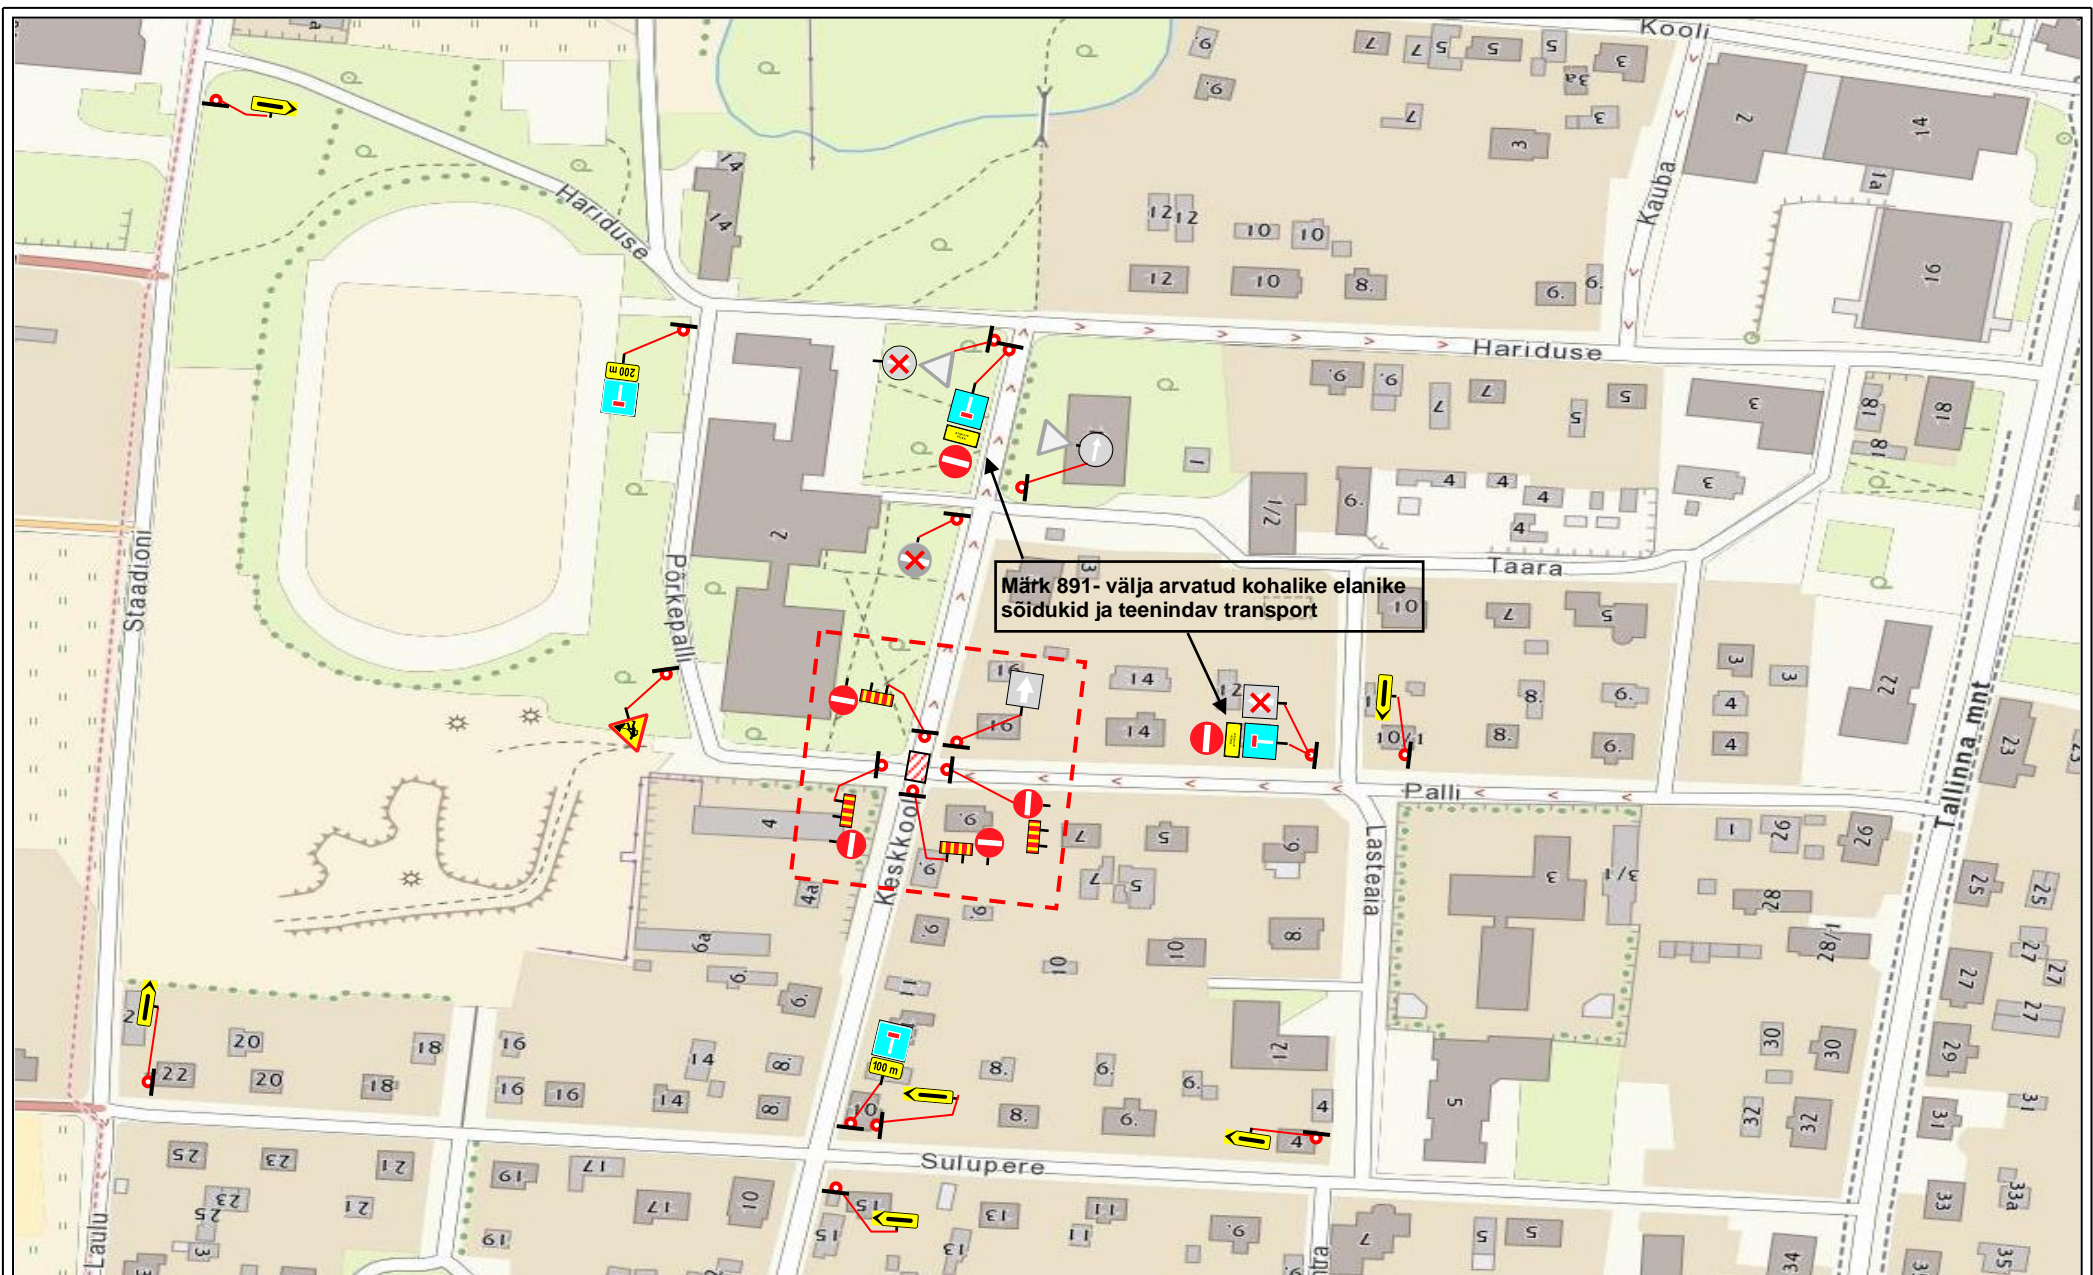

Piirdeaed

Ajutine liiklusmärk

Olemasolev liiklusmärk

## AJUTINE LIIKLUSKEEM 1a

<b>Joonise nimetus:</b>	Trassitööde liikluskorraldus
<b>Tööde teostamise koht:</b>	Põrkepalli tn, Rapla linn
<b>Koostas :</b>	R. Kaju (Kivipartner OÜ)
<b>Töid teostab:</b>	Kivipartner OÜ (liikluskorralduse eest vastutav isik: Rivo Kaju tel: 5555 7821)
<b>Tööde algus:</b>	<b>Tööde lõpp:</b>

## AJUTINE LIIKLUSKEEM 2

<b>Joonise nimetus:</b>	Trassitööde liikluskorraldus
<b>Tööde teostamise koht:</b>	Põrkepalli tn ja Keskkoobi tn ristmik, Rapla linn
<b>Koostas :</b>	R. Kaju (Kivipartner OÜ)
<b>Töid teostab:</b>	Kivipartner OÜ (liikluskorralduse eest vastutav isik: Rivo Kaju tel: 5555 7821)
<b>Tööde algus:</b>	<b>Tööde lõpp:</b>

## AJUTINE LIIKLUSKEEM 2a

<b>Joonise nimetus:</b>	Trassitööde liikluskorraldus
<b>Tööde teostamise koht:</b>	Põrkepalli tn ja Keskkooli tn ristmik, Rapla linn
<b>Koostas :</b>	R. Kaju (Kivipartner OÜ)
<b>Töid teostab:</b>	Kivipartner OÜ (liikluskorralduse eest vastutav isik: Rivo Kaju tel: 5555 7821)
<b>Tööde algus:</b>	<b>Tööde lõpp:</b>