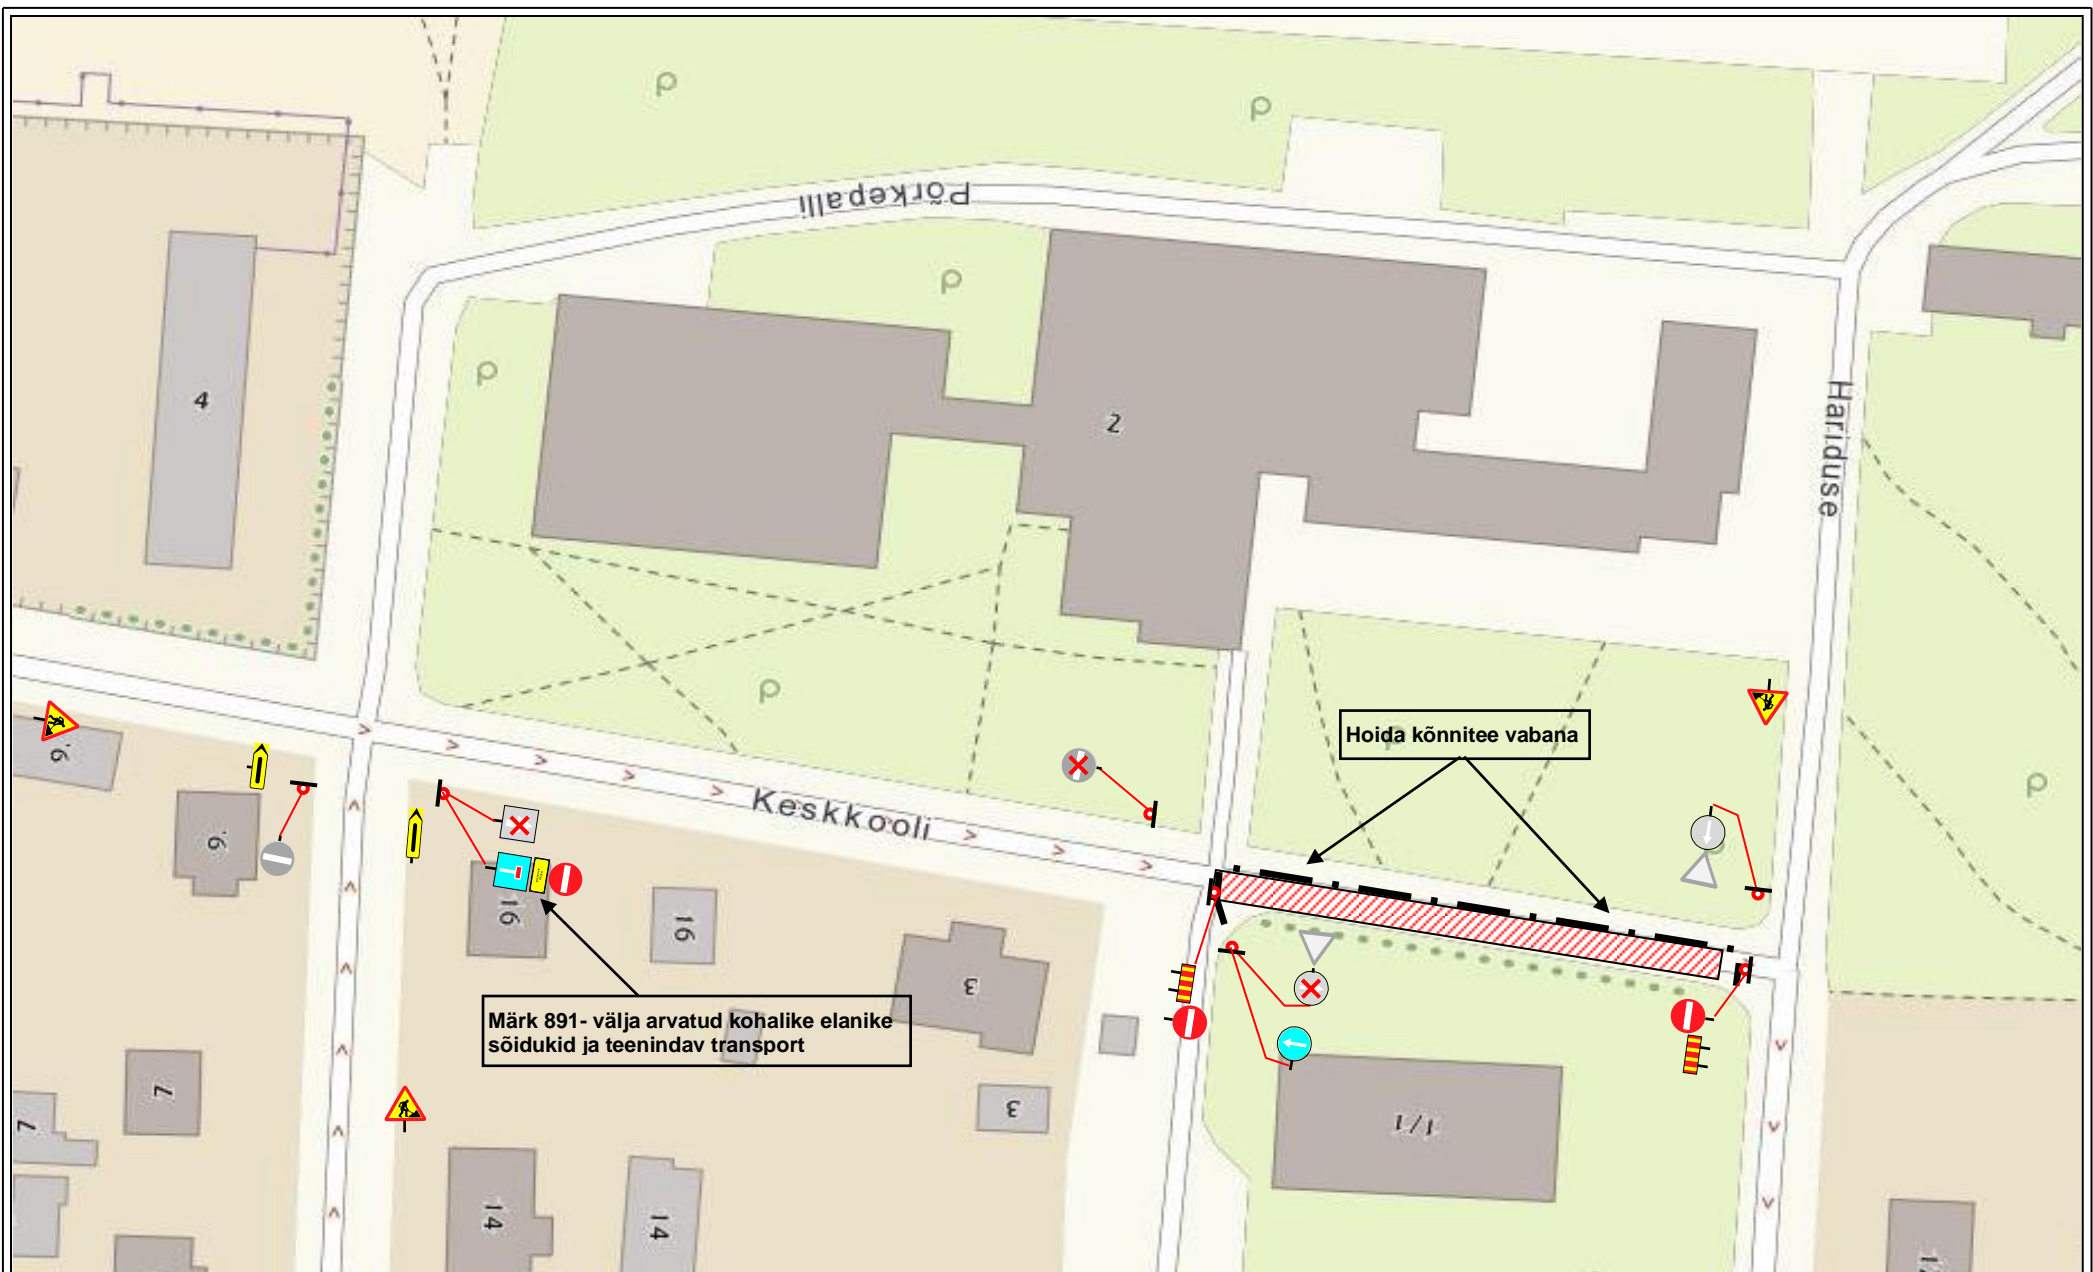

Märk 891- välja arvatud kohalike elanike sõidukid ja teenindav transport

Hoida kõnnitee vabana

- Päärdeaed
- Ajutine liiklusmärk
- Olemasolev liiklusmärk
- Tühistatav liiklusmärk

AJUTINE LIIKLUSKEEM

Joonise nimetus:	Trassitööde liikluskorraldus
Tööde teostamise koht:	Keskkooli tn, Rapla linn
Koostas :	R. Kaju (Kivipartner OÜ)
Töid teostab:	Kivipartner OÜ (liikluskorralduse eest vastutav isik: Rivo Kaju tel: 5555 7821)
Tööde algus:	Tööde lõpp: